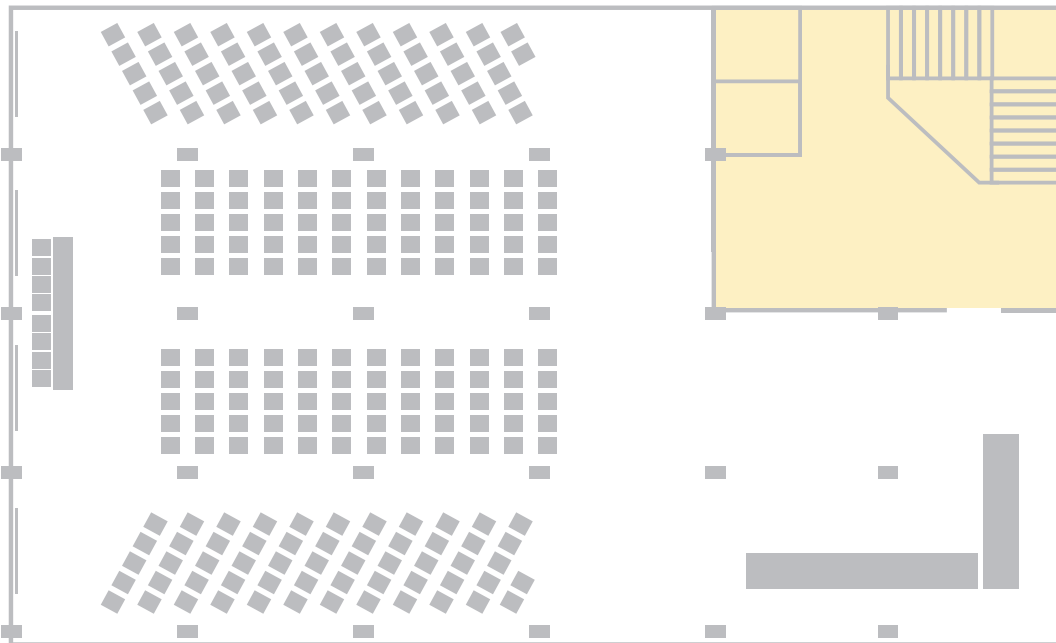

DIMENSIONS | ΔΙΑΣΤΑΣΕΙΣ

	Spieler Hall	West Room	East Room	Office	1+1	Roof Garden
l x w x h (metres) / μxπxυ (μέτρα)	15x27x2.4	8x27x2.4	8x17x2.4			
sq.m τ.μ	336	206	130	18	10	85
l x w x h (feet) / μxπxυ (πόδια)	49x88x8	26x88x8	26x56x8			
sq. feet τ. πόδια	3616	2217	1400	193	107	915
natural light φυσικό φως	Yes	Yes	No	Yes	Yes	Yes

GALA STYLE OR SET MENU

glass wall with park view - γυάλινος τοίχος με θέα το πάρκο

THEATRE - ΘΕΑΤΡΙΚΗ ΔΙΑΤΑΞΗ

glass wall with park view - γυάλινος τοίχος με θέα το πάρκο

SPIERER HALL
&
WEST ROOM
lake and park view
θέα τη λίμνη και το
πάρκο